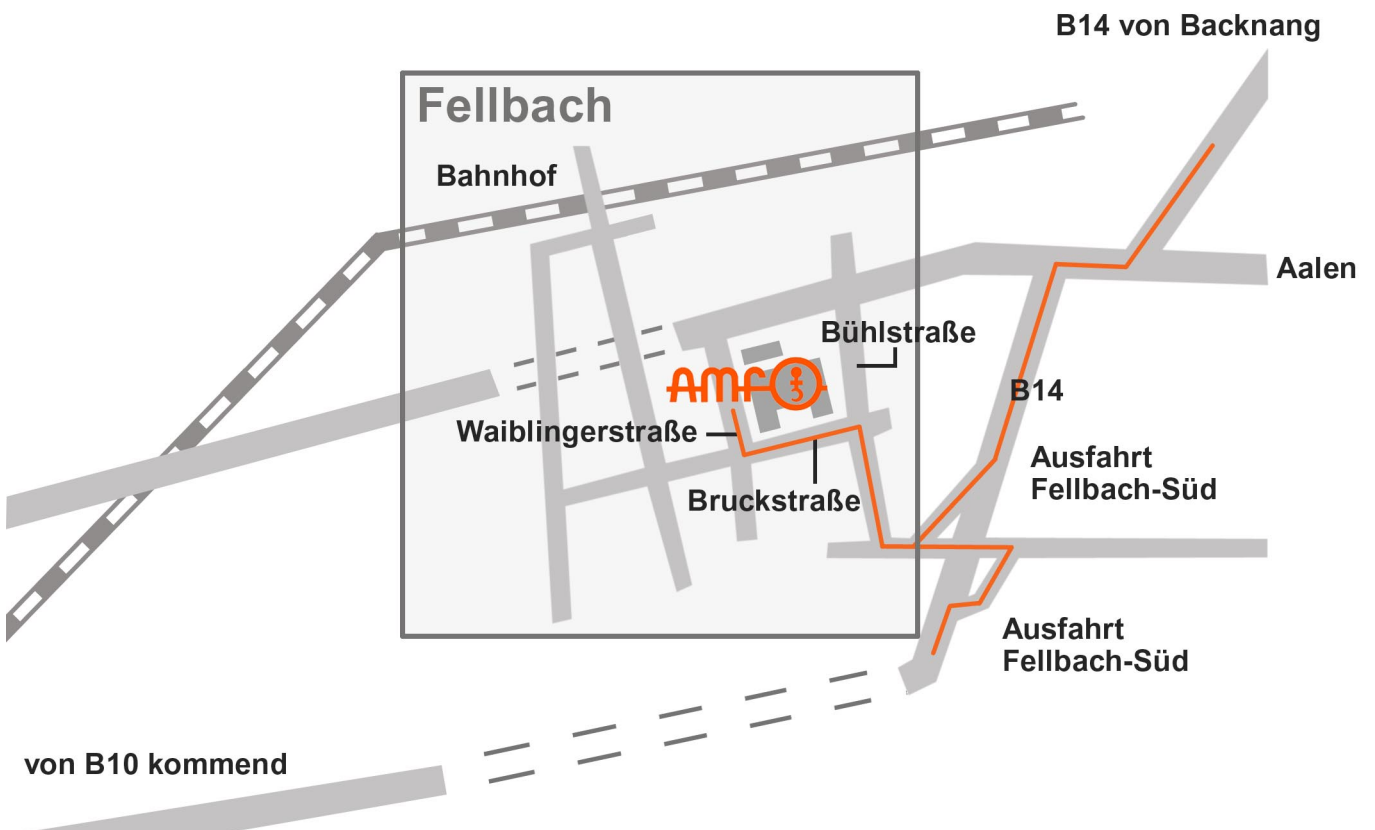

Detailplan

B14 Heilbronn / Backnang (A 81 - Abfahrt Mundelsheim)

B14 Wendlingen / Esslingen (A 8 - Abfahrt Wendlingen) oder

B29 Aalen / Schorndorf

Ganz gleich, aus welcher Richtung Sie zu uns kommen: benutzen Sie stets die B14-Ausfahrt FELLBACH-SÜD.

Fahren Sie nach der B14-Ausfahrt in Richtung Fellbach. Bereits wenige Meter nach der Ausfahrt biegen Sie rechts auf die Bühlstraße (Richtung Friedhof / Schmiden / Öffingen...) ein. Sie befinden sich nun am östlichen Rand von Fellbach und fahren ca.1 km „leicht bergab“.

Am ersten Kreisverkehr - rechts FIAT-Autohaus, vor Ihnen über der Kreuzung halblinks bereits das AMF-Firmengelände - biegen Sie links ab auf die Bruckstraße, nach 200 Metern biegen Sie rechts auf die Waiblinger Straße ab. Das Eckhaus rechts an der Abzweigung ist bereits unser Verwaltungsgebäude.

Unmittelbar nach dieser Abzweigung befindet sich auf der rechten Seite unser Haupteingang sowie die Besucher-Parkplätze.

ANDREAS MAIER GmbH & Co
Schloss- und Werkzeugfabrik
Waiblinger Straße 116
D-70734 Fellbach/Württemberg